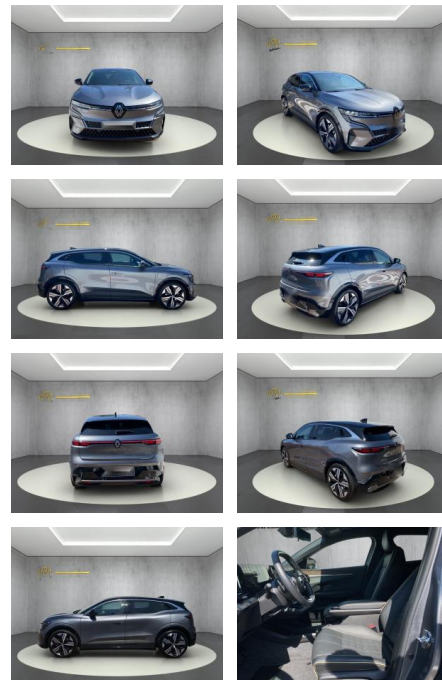

Renault Megane Iconic

WS04-795951 **Angebotsnr.:**

Erstzulassung:	Kilometer:	Farbe:	Leistung:	Kraftstoffart:
25.10.2022	34.650	Diverse	160 kW / 218 PS	Elektro

PREIS
36.760 €

FINANZIERUNGSBEISPIEL

Laufzeit: 72 Monate Anzahlung: 25 %
Basis-Finanzierung:* Mtl. Rate:
Zielraten-Finanzierung:** **319 €**