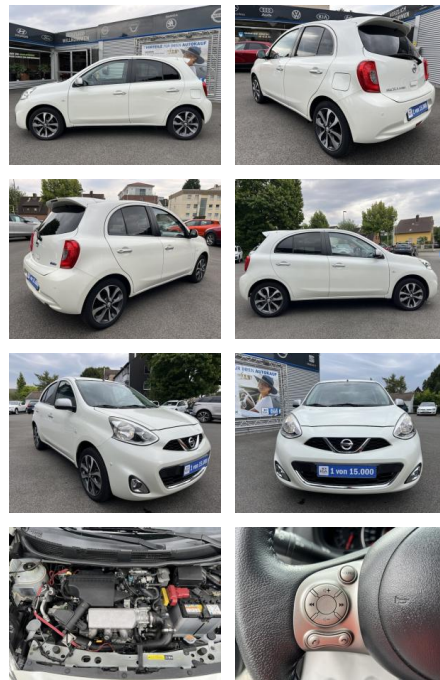

## Nissan Micra 1.2 DIG-S N-TEC KLIMA\*SHZG\*NAVI\*BTH...

AC00-U030044Angebotsnr.:

Erstzulassung:	Kilometer:	Farbe:	Leistung:	Kraftstoffart:
27.01.2017	42.100	Weiß	72 kW / 98 PS	Benzin

**PREIS**  
**12.720 €**