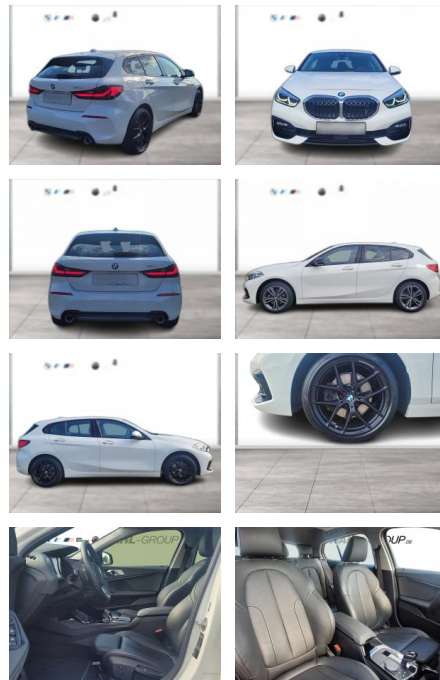

BMW 118d Automatic Sportline Padach Hifi

WG00-238583 Angebotsnr.:

| Erstzulassung: | Kilometer: | Farbe: | Leistung: | Kraftstoffart: |
|----------------|------------|--------|-----------------|----------------|
| 01.03.2021 | 78.250 | Weiß | 110 kW / 150 PS | Diesel |