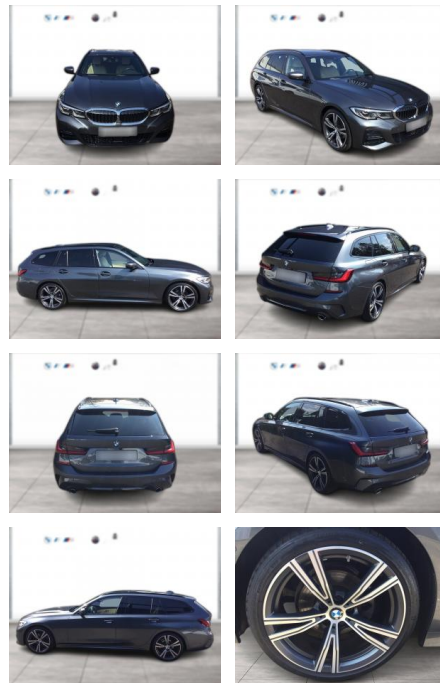

WG03-227054 Angebotsnr.:

Erstzulassung:	Kilometer:	Farbe:	Leistung:	Kraftstoffart:
01.03.2020	53.100	Grau	135 kW / 184 PS	Benzin

PREIS	FINANZIERUNGSBEISPIEL	
36.660 €	Laufzeit: 72 Monate	Anzahlung: 25 %
	Basis-Finanzierung:**	Mtl. Rate:
	Zielraten-Finanzierung:**	318 €