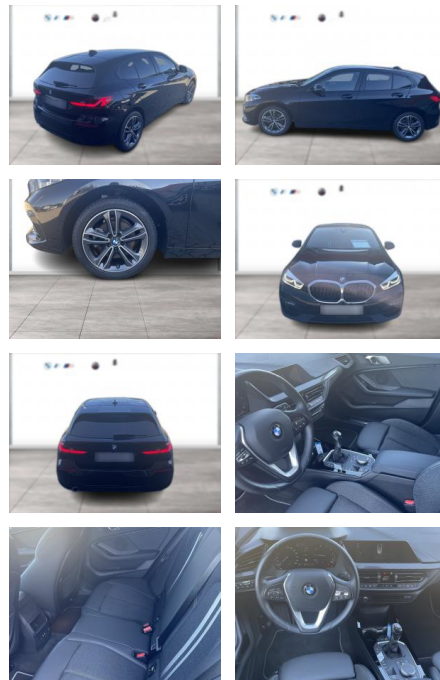

WG09-223944 Angebotsnr.:

BMW PREMIUM SELECTION.
GEBRAUCHTE AUTOMOBILE.

Erstzulassung:	Kilometer:	Farbe:	Leistung:	Kraftstoffart:
01.01.2021	22.943	Schwarz	100 kW / 136 PS	Benzin

PREIS
23.270 €

FINANZIERUNGSBEISPIEL