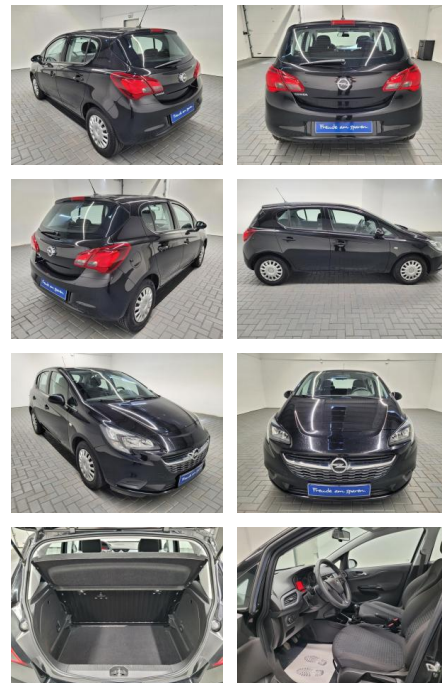

Opel Corsa E Klima/Radio-CD/BT/RDKS

AM35-26502 **Angebotsnr.:**

Erstzulassung:	Kilometer:	Farbe:	Leistung:	Kraftstoffart:
15.02.2019	89.980		51 kW / 69 PS	Benzin

PREIS
12.150 €

FINANZIERUNGSBEISPIEL
Laufzeit: 72 Monate Anzahlung: 25 %
Basis-Finanzierung:* Mtl. Rate:
Zielraten-Finanzierung:** **105 €**