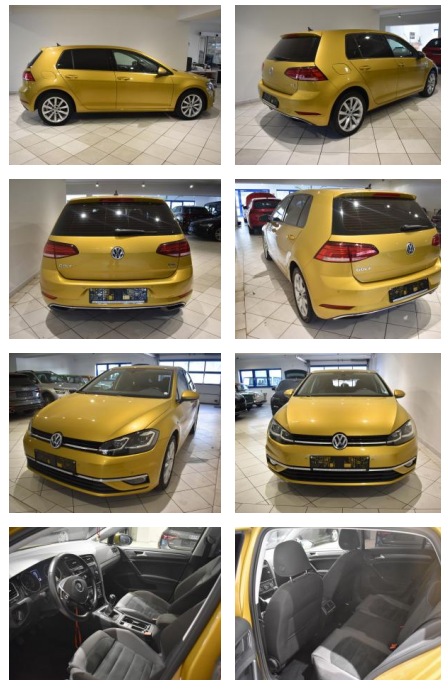

## Volkswagen Golf 1.4 TSI LED SHZ Sportsitze AHK

AH44-ATS4517Angebotsnr.:

Erstzulassung:	Kilometer:	Farbe:	Leistung:	Kraftstoffart:	Verbr. komb.	CO2-Emission	CO2-Klasse (WLTP)
12.01.2018	69.985	Gelb	92 kW / 125 PS	Benzin	5,3 l/100km	122 g/km	D

**PREIS**  
**18.030 €**