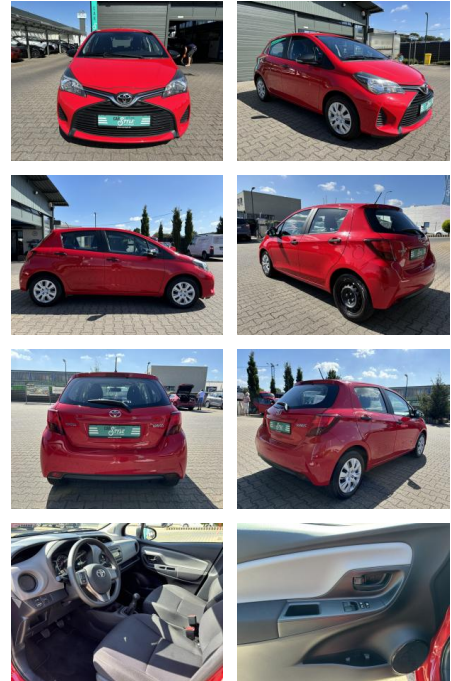

## Toyota Yaris 1.0 VVTi KLIMA TÜV PDC

CS01-KOMTOYOTAVARIS

Erstzulassung:	Kilometer:	Farbe:	Leistung:	Kraftstoffart:
16.11.2016	92.000	Rot	51 kW / 69 PS	Benzin

**PREIS**  
**9.480 €**