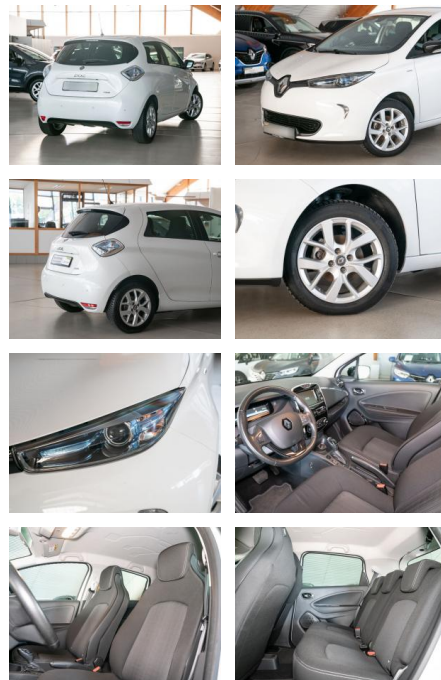

## Renault ZOE R110 (ohne Batterie) 41 kWh Life

RS04-15995 **Angebotsnr.:**

Erstzulassung:	Kilometer:	Farbe:	Leistung:	Kraftstoffart:	Reichweite elektr. (WLTP)
24.07.2019	55.774	Diverse	80 kW / 109 PS	Elektro	0 km