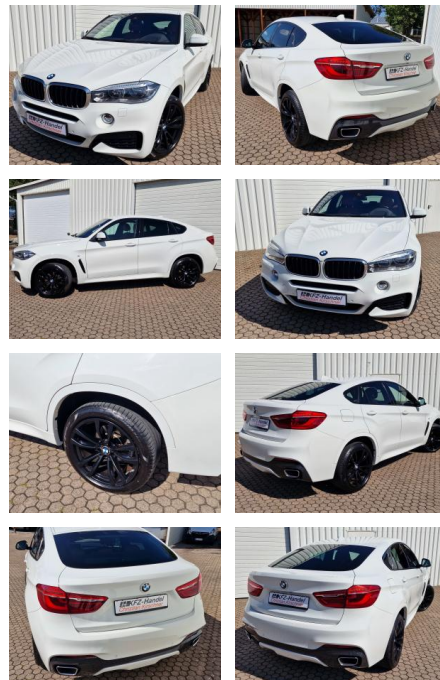

KK00-29-84391Angebotsnr.:

Erstzulassung:	Kilometer:	Farbe:	Leistung:	Kraftstoffart:
28.02.2020	67.850	Weiß	190 kW / 258 PS	Diesel

PREIS
52.100 €

FINANZIERUNGSBEISPIEL

Laufzeit: 72 Monate Anzahlung: 25 %
Basis-Finanzierung:* Mtl. Rate:
Zielraten-Finanzierung:** **452 €**