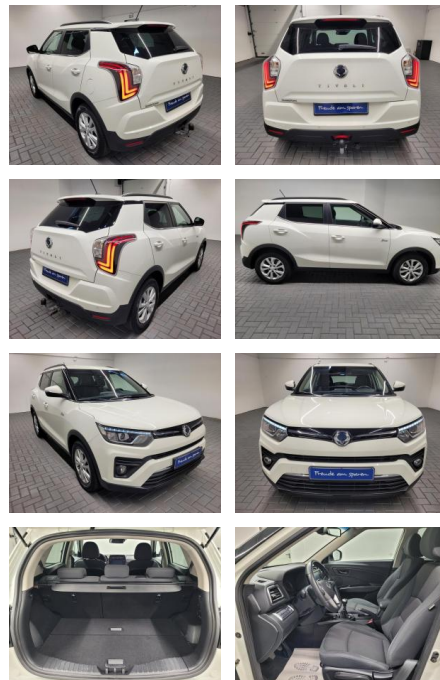

Ssangyong Tivoli Crystal Navi/AHK/PDC/SHZ/Tempom...

AM35-26484 **Angebotsnr.:**

Erstzulassung:	Kilometer:	Farbe:	Leistung:	Kraftstoffart:
09.06.2020	45.300		120 kW / 163 PS	Benzin

PREIS
21.310 €

FINANZIERUNGSBEISPIEL