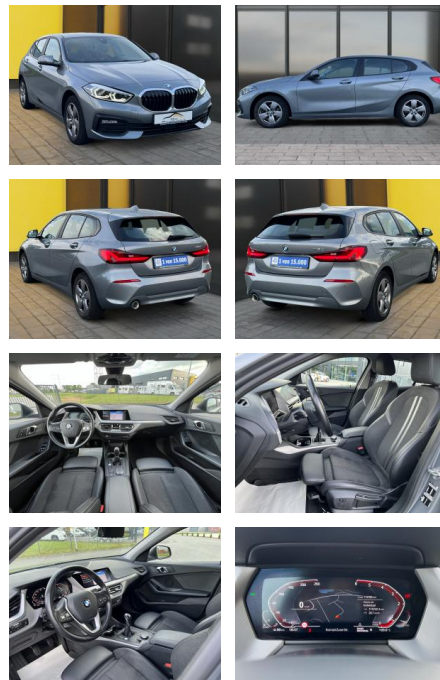

AB19-NB3-103Angebotsnr.:

Erstzulassung:	Kilometer:	Farbe:	Leistung:	Kraftstoffart:
08.04.2022	115.000	Grau	85 kW / 116 PS	Diesel

PREIS
19.260 €

FINANZIERUNGSBEISPIEL

Laufzeit: 72 Monate Anzahlung: 25 %
Basis-Finanzierung:* Mtl. Rate:
Zielraten-Finanzierung:** **167 €**