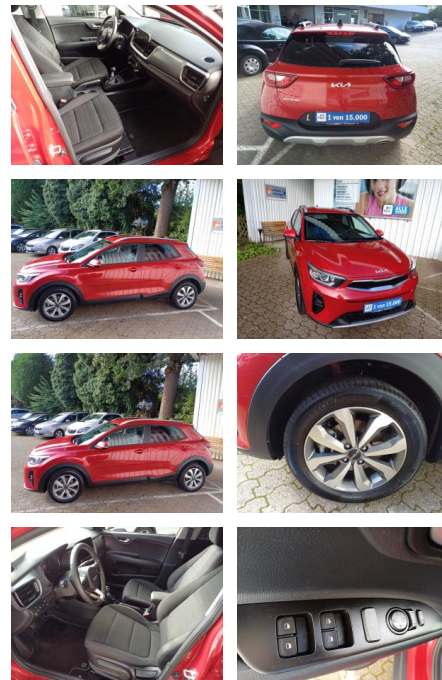

Kia Stonic STONIC 1.2 VISION NAVI ALU PDC SHZ KA...

FL00-H6240H2Angebotsnr.:

Erstzulassung:	Kilometer:	Farbe:	Leistung:	Kraftstoffart:
21.04.2023	15.510	Rot	62 kW / 84 PS	Benzin

PREIS
19.990 €

FINANZIERUNGSBEISPIEL