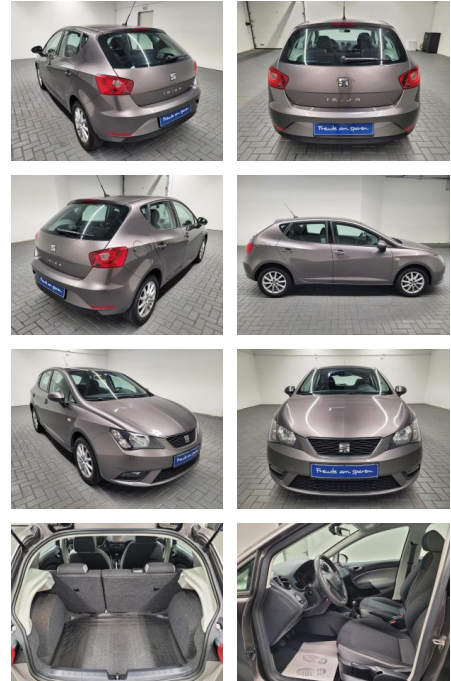

Ihr Ansprechpartner

Herr Patrick Korfmacher
E-Mail: info@auto-korfmacher.de
Telefon: 07822 8670870

Autohaus Korfmacher GmbH
Bundesstraße 1 - 77955 Ettenheim - Tel.: 07822 / 8670870

Seat Ibiza Style Navi/Klimaaut./PDC/Tempomat

AM35-26465 **Angebotsnr.:**

Erstzulassung: 01.03.2016 **Kilometer:** 89.980 **Farbe:** **Leistung:** 70 kW / 95 PS **Kraftstoffart:** Benzin

PREIS
13.370 €

FINANZIERUNGSBEISPIEL
Laufzeit: 72 Monate Anzahlung: 25 %
Basis-Finanzierung:* Mtl. Rate:
Zielraten-Finanzierung:** **116 €**