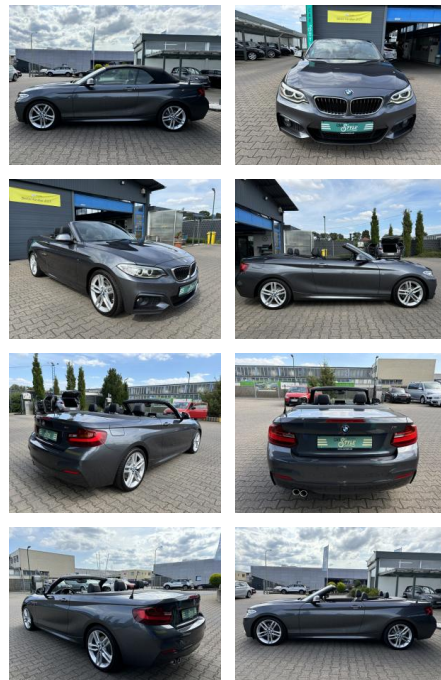

## BMW 225d M SPORT PAKET SHZ NAVI PDC HiFi

CS01-FO2407256 gebotsnr.:

Erstzulassung:	Kilometer:	Farbe:	Leistung:	Kraftstoffart:
17.05.2016	87.500	grau	165 kW / 224 PS	Diesel

**PREIS**  
**23.380 €**