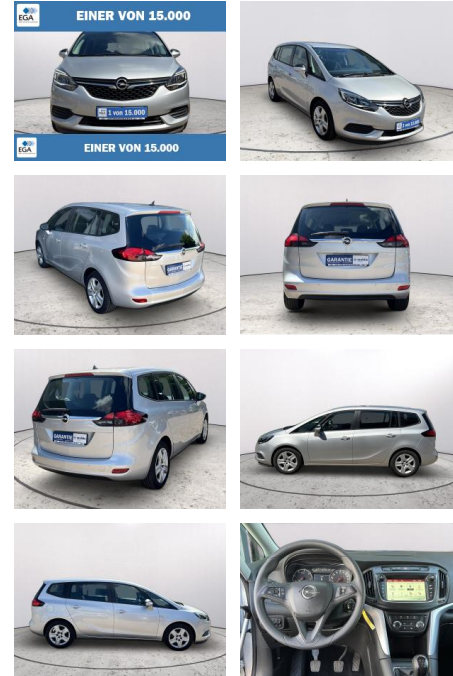

Opel Zafira 1.6 CDTI Edition *Navigation*PDC*Kli...

AB73-0047-8470 Angebotsnr.:

Erstzulassung:	Kilometer:	Farbe:	Leistung:	Kraftstoffart:
10.07.2017	83.602	Silber	88 kW / 120 PS	Diesel

PREIS	FINANZIERUNGSBEISPIEL	
14.730 €	Laufzeit: 72 Monate	Anzahlung: 25 %
	Basis-Finanzierung:**	Mtl. Rate:
	Zielraten-Finanzierung:**	128 €

Ausstattung

Besonderheiten

- Audio-Navigationssystem Navi 950 Europa IntelliLink
- AUX-IN-Anschluss
- USB-Schnittstelle
- Freisprecheinrichtung (Bluetooth) mit Sprachsteuerung
- 6 Lautsprecher
- Farbdisplay (CID)
- Bordcomputer
- Klimaanlage
- Tempomat
- Einparkhilfe/Parkpilotsystem vorn + hinten
- Ergonomiesitz vorn
- Außenspiegel elektr. verstell- und heizbar
- 4x Fensterheber elektrisch
- Tagfahrlicht LED
- Zentralverriegelung mit FB
- Getriebe 6-Gang