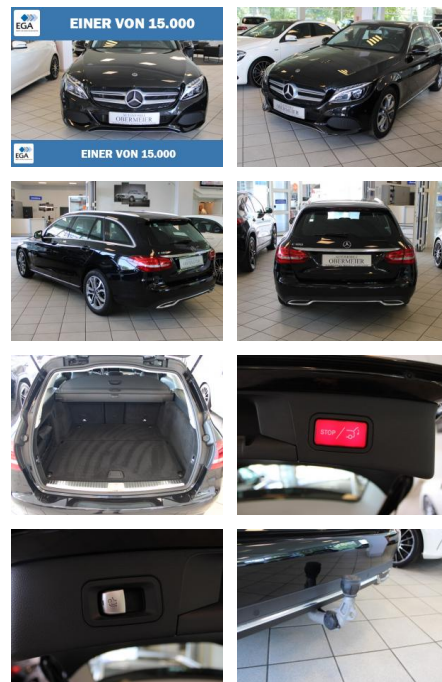

AO15-1 24 G 180 Angebotsnr.:

Erstzulassung:	Kilometer:	Farbe:	Leistung:	Kraftstoffart:
26.10.2017	54.000	Schwarz	115 kW / 156 PS	Benzin

PREIS
23.380 €

FINANZIERUNGSBEISPIEL
 Laufzeit: 72 Monate Anzahlung: 25 %
 Basis-Finanzierung:* Mtl. Rate:
 Zielraten-Finanzierung:** **203 €**