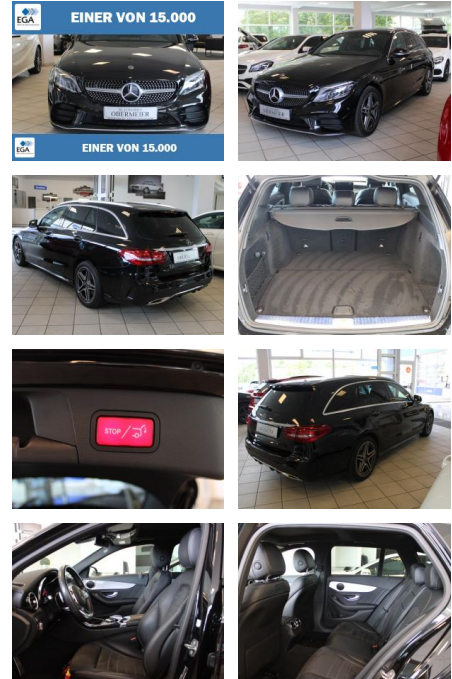

AO15-1 24 G 124 Angebotsnr.:

| Erstzulassung: | Kilometer: | Farbe: | Leistung: | Kraftstoffart: |
|----------------|------------|---------|-----------------|----------------|
| 12.08.2019 | 45.500 | Schwarz | 135 kW / 184 PS | Benzin |