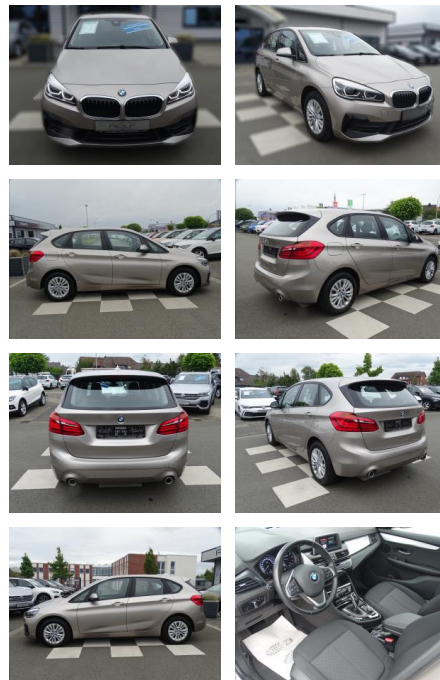

Erstzulassung:	Kilometer:	Farbe:	Leistung:	Kraftstoffart:
01.09.2021	16.863	Silber	140 kW / 190 PS	Diesel

PREIS
28.310 €

FINANZIERUNGSBEISPIEL

Laufzeit: 72 Monate Anzahlung: 25 %
Basis-Finanzierung:* Mtl. Rate:
Zielraten-Finanzierung:** **246 €**