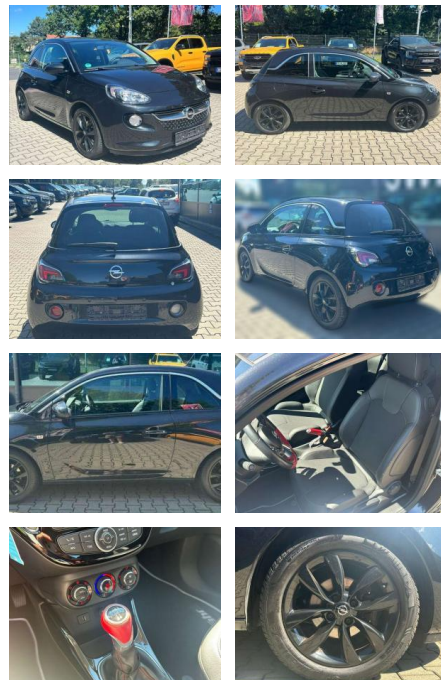

Ihr Ansprechpartner

Herr Patrick Korfmacher
E-Mail: info@auto-korfmacher.de
Telefon: 07822 8670870

Autohaus Korfmacher GmbH
Bundesstraße 1 - 77955 Ettenheim - Tel.: 07822 / 8670870

Opel Adam 1.2 Jam

JW00-UN-8573Angebotsnr.:

Erstzulassung:	Kilometer:	Farbe:	Leistung:	Kraftstoffart:	Verbr. komb.	CO2-Emission	CO2-Klasse (WLTP)
01.06.2016	81.900	Schwarz	51 kW / 69 PS	Benzin	5,3 l/100km	126 g/km	D

PREIS
8.850 €

FINANZIERUNGSBEISPIEL

- Anti-Blockiersystem ABS

Multimedia

- Radio

Weiteres

- Fahrzeugnummer: UN-8573
- Farbe Karbonschwarz
- aus 2.Hd. alle Inspektionen Sondermodell Jam
- 12 Monate Garantie
- Meistergeprüft
- FZ fährt bitte exakten KM Stand erfragen
- Sonderausstattung: Sitzheizung
- Klimaautomatik
- Alus 16
- Interior Color "Red" - Akzente im Lederlenkrad in Rot - Schaltknäuf in Rot - Handbremshebel in Rot Info-Display

- groß
- Interieur-Color-Paket
- Klimaautomatik
- LM-Felgen 6
- 5x16 (Horns
- Midnight Black)
- Metallic-/Mineraleffekt-Lackierung
- Parkpilotsystem hinten
- Raucher-Paket
- Sitz vorn rechts höhenverstellbar
- Sitzbezug / Polsterung: Stoff / Ledernachbildung
- Wärmeschutzverglasung hinten abgedunkelt (Solar-Protect) Weitere Ausstattung A-Z: Airbag Beifahrerseite abschaltbar
- Airbag Fahrer-/Beifahrerseite
- Audiosystem CD 3.0 BT (Radio/CD-Player / Bluetooth)
- Außenspiegel elektr. verstell- und heizbar und manuell anklappbar