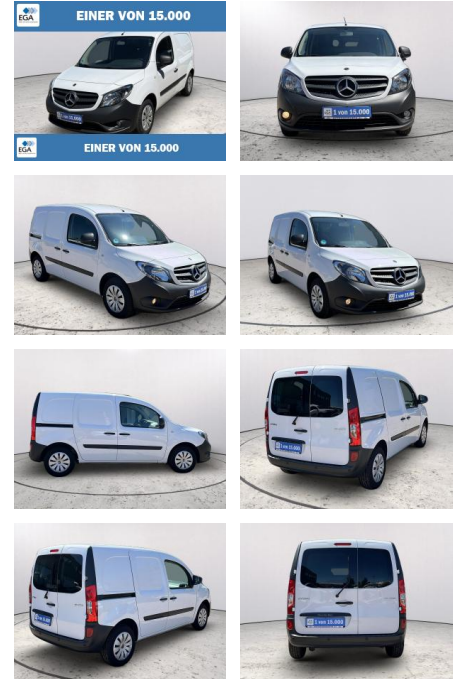

## Mercedes-Benz Citan 111 CDI Lang \*Klima \*PDC\* T...

AB73-0033-6108 Angebotsnr.:

Erstzulassung:	Kilometer:	Farbe:	Leistung:	Kraftstoffart:
09.12.2020	78.528	Weiß	85 kW / 116 PS	Diesel

PREIS	FINANZIERUNGSBEISPIEL	
<b>15.140 €</b>	Laufzeit: 72 Monate	Anzahlung: 25 %
	Basis-Finanzierung:**	Mtl. Rate:
	Zielraten-Finanzierung:**	<b>131 €</b>