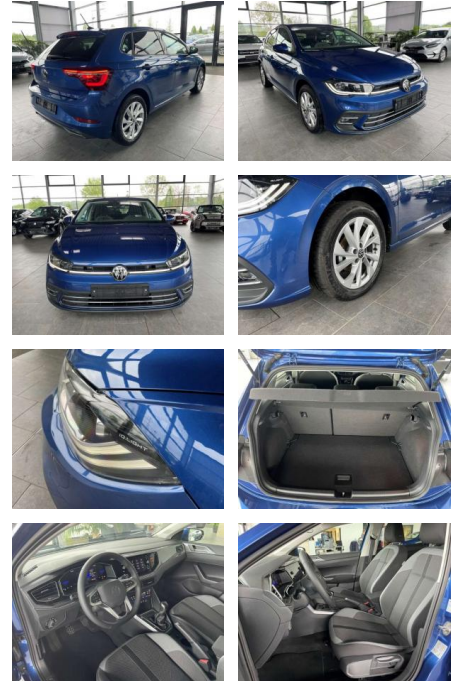

AR35-F570 **Angebotsnr.:**

Erstzulassung:	Kilometer:	Farbe:	Leistung:	Kraftstoffart:	Verbr. komb.	CO2-Emission	CO2-Klasse (WLTP)
01.08.2023	5.500	Blau	70 kW / 95 PS	Benzin	5,5 l/100km	126 g/km	D

PREIS
21.710 €