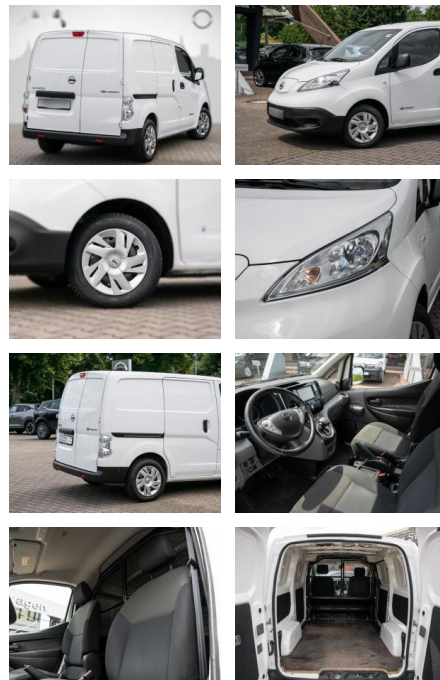

Nissan NV200 Evalia e-Kasten Premium Navi

RS04-15936 **Angebotsnr.:**

Erstzulassung:	Kilometer:	Farbe:	Leistung:	Kraftstoffart:
08.05.2019	39.122	Diverse	80 kW / 109 PS	Elektro

PREIS
19.730 €

FINANZIERUNGSBEISPIEL