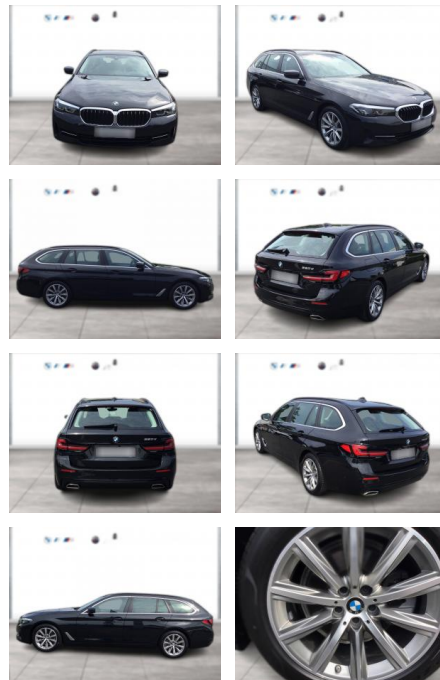

BMW 520d TOURING LC PROF LEDER PANO ALARM

WG05-260954 **Angebotsnr.:**

Erstzulassung:	Kilometer:	Farbe:	Leistung:	Kraftstoffart:
01.05.2023	20.700	Schwarz	140 kW / 190 PS	Diesel

PREIS
43.870 €

FINANZIERUNGSBEISPIEL