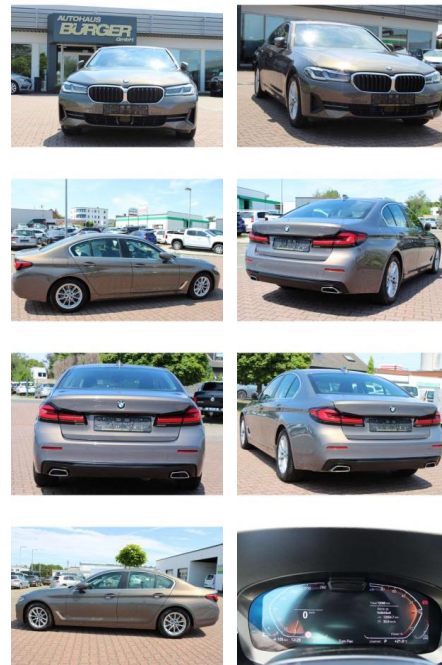

AR35-L0435L **Angebotsnr.:**

Erstzulassung:	Kilometer:	Farbe:	Leistung:	Kraftstoffart:	Verbr. komb.	CO2-Emission	CO2-Klasse (WLTP)
01.02.2022	12.100	Grau	140 kW / 190 PS	Benzin	5,6 l/100km	145 g/km	E

PREIS
39.830 €