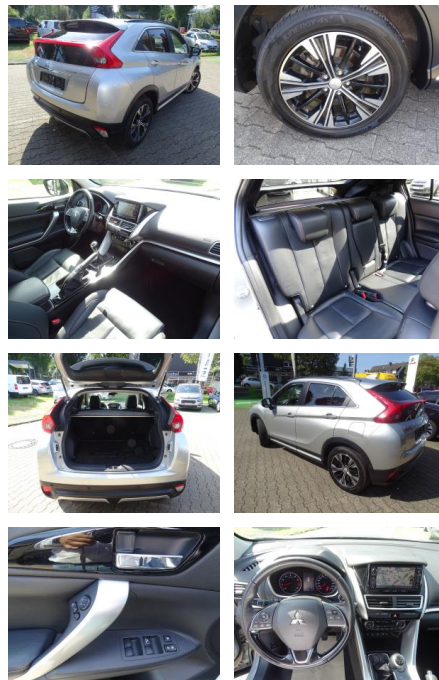

## Mitsubishi Eclipse Cross 1.5 T-MIVEC Top 2WD

JK02-002205-17 **Angebotsnr.:**

Erstzulassung:	Kilometer:	Farbe:	Leistung:	Kraftstoffart:
12.04.2018	70.103	Silber	120 kW / 163 PS	Benzin

**PREIS**  
**20.280 €**