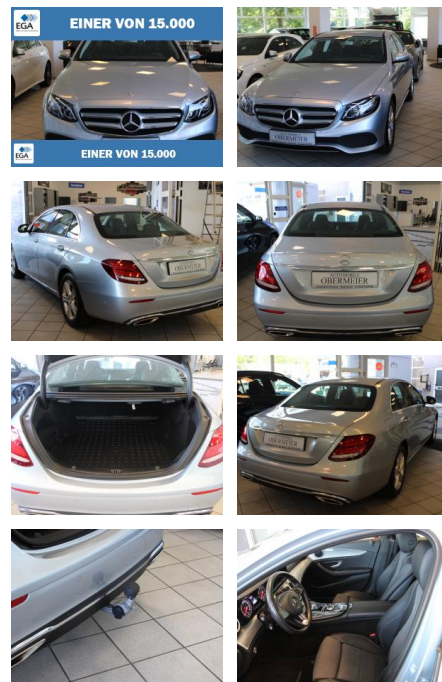

Mercedes-Benz E 200 Avantgarde SHZ RFK AHK LED N...

AO15-1 24 G 12 Angebotsnr.:

Erstzulassung:	Kilometer:	Farbe:	Leistung:	Kraftstoffart:
15.02.2017	54.400	Silber	135 kW / 184 PS	Benzin

PREIS	FINANZIERUNGSBEISPIEL	* Basisfinanzierung:
28.020 €	Laufzeit: 72 Monate Anzahlung: 25 % Basis-Finanzierung:** Mtl. Rate: Zielraten-Finanzierung:** 243 €	Anzahlung: 7.005 Euro, Laufzeit: 72 Monate, Nettodarlehen: 21.015 Euro, Gesamtbetrag: 33.057 Euro, Zinssätze: 7.71% Sollz. (gebunden), 7.99% eff. ** Zielratenfinanzierung: Anzahlung: 7.005 Euro, Laufzeit: 72 Monate, Nettodarlehen: 21.015 Euro, Zielrate: 15.411 Euro, Gesamtbetrag: 33.841 Euro, Zinssätze: 7.71% Sollz. (gebunden), 7.99% eff., Vermittlung für: SANTANDER CONSUMER BANK Repräsentatives Beispiel gem. § 17 Abs. 4 PAngV. Diese Finanzierungsangebote sind Beispiele. Gerne ermitteln wir für Sie Ihr individuelles Angebot.