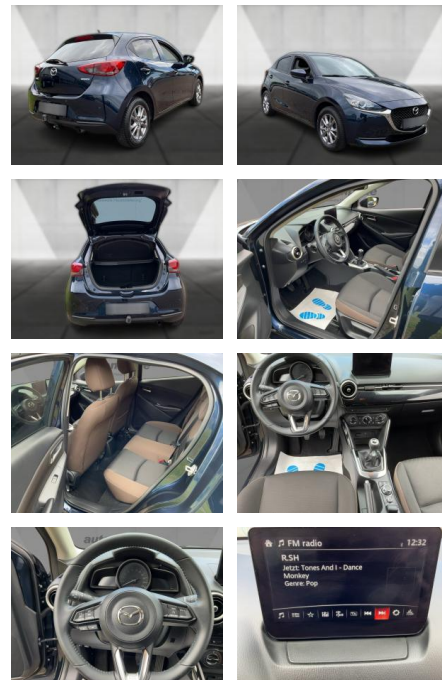

Ihr Ansprechpartner

Herr Patrick Korfmacher
E-Mail: info@auto-korfmacher.de
Telefon: 07822 8670870

Autohaus Korfmacher GmbH
Bundesstraße 1 - 77955 Ettenheim - Tel.: 07822 / 8670870

Mazda 2 ,LED,AHK,SHZ,PDC,Temp,Navi-App,Klima,

WA00-30399 **Angebotsnr.:**

Erstzulassung:	Kilometer:	Farbe:	Leistung:	Kraftstoffart:
01.08.2022	42.840	Blau	66 kW / 90 PS	Benzin

PREIS 19.170 €	FINANZIERUNGSBEISPIEL		* Basisfinanzierung: Anzahlung: 4.793 Euro, Laufzeit: 72 Monate, Nettodarlehen: 14.378 Euro, Gesamtbetrag: 22.617 Euro, Zinssätze: 7.71% Sollz. (gebunden), 7.99% eff. ** Zielratenfinanzierung: Anzahlung: 4.793 Euro, Laufzeit: 72 Monate, Nettodarlehen: 14.378 Euro, Zielrate: 10.544 Euro, Gesamtbetrag: 23.153 Euro, Zinssätze: 7.71% Sollz. (gebunden), 7.99% eff.,
	Laufzeit: 72 Monate	Anzahlung: 25 %	
	Basis-Finanzierung:**	Mtl. Rate:	Vermittlung für: SANTANDER CONSUMER BANK Repräsentatives Beispiel gem. § 17 Abs. 4 PAngV. Diese Finanzierungsangebote sind Beispiele. Gerne ermitteln wir für Sie Ihr individuelles Angebot.
	Zielraten-Finanzierung:**	166 €	

Ausstattung

Sicherheit

- PDC Park Distance Control hinten
- Anti-Blockiersystem ABS
- Antischlupfregelung ASC+T
- elektronische Stabilitätskontrolle (ESP / DSP)
- Servolenkung
- Regensensor
- Wegfahrsperre
- Kindersitzbefestigung
- PDC Park Distance Control vorne

Multimedia

- Radio
- Navigation mit Bildschirm
- MP3 Anschluss
- Head UP Display
- Bluetooth

Komfort

- Zentralverriegelung

- Bordcomputer

Interieur

- Multifunktionslenkrad
- el. Fensterheber
- Sitzheizung

Exterieur

- Leichtmetallfelgen
- metallic

Weiteres

- Lichtsensor
- elektrische Aussenspiegel
- Start Stop Automatik
- Nichtraucher

STÄNDIG ÜBER 15.000 FAHRZEUGE IM BESTAND!