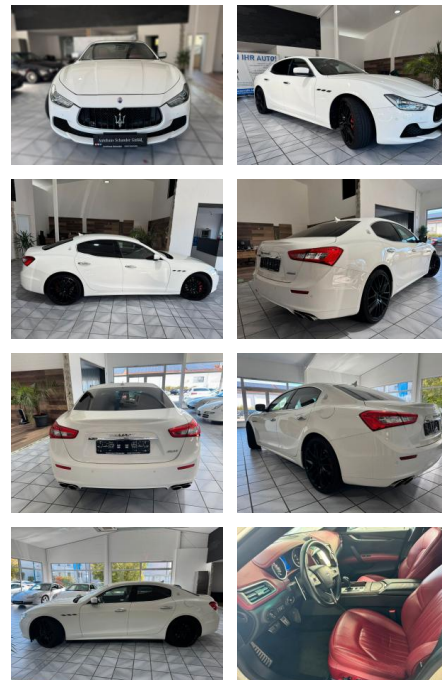

Maserati Ghibli 3.0 V6 S

SO02-5-147332 **Angebotsnr.:**

Erstzulassung:	Kilometer:	Farbe:	Leistung:	Kraftstoffart:	Verbr. komb.	CO2-Emission	CO2-Klasse (WLTP)
02.06.2015	56.211	Diverse	301 kW / 409 PS	Benzin	10,4 l/100km	242 g/km	G

- Hinten
- Vorne
- *Sport:* Sportfahrwerk
- *Innenausstattung:* Vollleder
- *Farbe der Innenausstattung:* Schwarz
- *Informationen
- Japan Re-Import mit deutschen Papieren
- Finanzierung ohne Anzahlung möglich.
- Die Inzahlungnahme Ihres Gebrauchtwagens ist möglich.
- Irrtümer
- Änderungen und Zwischenverkauf vorbehalten.
- Unsere Geschäftszeiten und telefonische Erreichbarkeit: Mo-Fr 09:00-18:00 Uhr und Sa 09:00-14:00 Uhr.
- Keine Haftung für Inseratsfehler bezüglich der Fahrzeugausstattung.