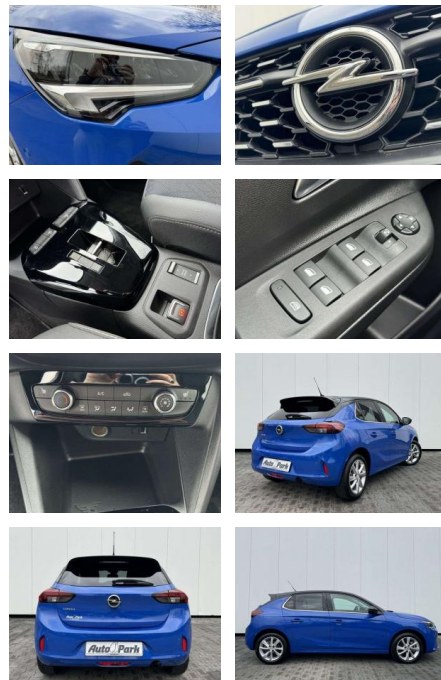

Opel Corsa Corsa 1.2 Turbo Aut. Elegance

AP08-310121 **Angebotsnr.:**

Erstzulassung:	Kilometer:	Farbe:	Leistung:	Kraftstoffart:	Verbr. komb.	CO2-Emission	CO2-Klasse (WLTP)
01.12.2022	26.950	Blau	74 kW / 101 PS	Benzin	5,6 l/100km	127 g/km	D

- Anti-Blockiersystem ABS

Multimedia

- Radio

Weiteres

- volldigitales Kombiinstrument
- Touchscreen Display LED-Scheinwerfer
- Adaptives Bremslicht Fernlichtassistent
- 16" Leichtmetallfelgen Klimaanlage Sitz:
- Sitzheizung vorn Einparkhilfe vorn und hinten
- Geschwindigkeitsregler Spur- und Spurhalte-Assistent
- Multifunktions-Lederlenkrad Radio:
- Multimedia Radio mit 7"- Touchscr
- Radiozubehör: DAB-Tuner (DAB+fähig)
- Innenspiegel automatisch abblendbar
- Außenspiegel elek. verstellb. u. beh.(2) Toter-Winkel-Warner
- Getriebe: 8-Stufen-Automatikgetriebe