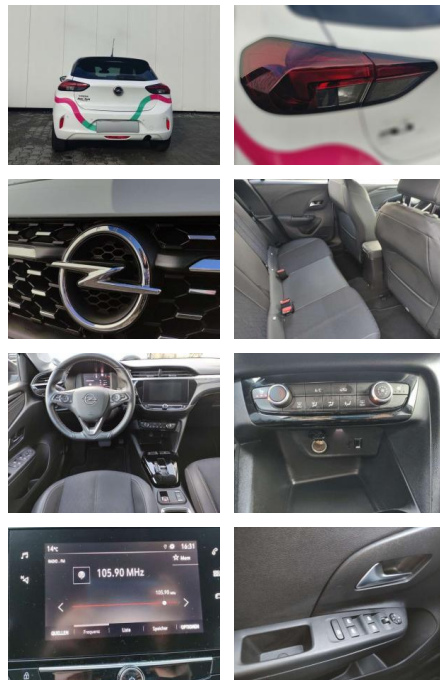

Ihr Ansprechpartner

Herr Patrick Korfmacher
E-Mail: info@auto-korfmacher.de
Telefon: 07822 8670870

Autohaus Korfmacher GmbH
Bundesstraße 1 - 77955 Ettenheim - Tel.: 07822 / 8670870

Opel Corsa Corsa 1.2 Turbo Aut. Elegance

AP08-310126 **Angebotsnr.:**

Erstzulassung:	Kilometer:	Farbe:	Leistung:	Kraftstoffart:	Verbr. komb.	CO2-Emission	CO2-Klasse (WLTP)
01.09.2022	14.150	Weiß	74 kW / 101 PS	Benzin	5,6 l/100km	127 g/km	D

PREIS
19.240 €

FINANZIERUNGSBEISPIEL
Laufzeit: 72 Monate   Anzahlung: 25 %
Basis-Finanzierung:*   Mtl. Rate:
Zielraten-Finanzierung:** **167 €**

* Basisfinanzierung: Anzahlung: 4.810 Euro, Laufzeit: 72 Monate, Nettodarlehen: 14.430 Euro, Gesamtbetrag: 22.699 Euro, Zinssätze: 7.71% Sollz. (gebunden), 7.99% eff.
** Zielratenfinanzierung: Anzahlung: 4.810 Euro, Laufzeit: 72 Monate, Nettodarlehen: 14.430 Euro, Zielrate: 10.582 Euro, Gesamtbetrag: 23.237 Euro, Zinssätze: 7.71% Sollz. (gebunden), 7.99% eff.,
Vermittlung für: SANTANDER CONSUMER BANK
Repräsentatives Beispiel gem. § 17 Abs. 4 PAngV. Diese Finanzierungsangebote sind Beispiele. Gerne ermitteln wir für Sie Ihr individuelles Angebot.

Ausstattung

Sicherheit

- Anti-Blockiersystem ABS

Multimedia

- Radio

Weiteres

- volldigitales Kombiinstrument
- Touchscreen Display LED-Scheinwerfer
- Adaptives Bremslicht Fernlichtassistent
- 16" Leichtmetallfelgen Klimaanlage Sitz:
- Sitzheizung vorn Einparkhilfe vorn und hinten
- Geschwindigkeitsregler Spur- und Spurhalte-Assistent
- Multifunktions-Lederlenkrad Radio:
- Multimedia Radio mit 7"- Touchscr
- Radiozubehör: DAB-Tuner (DAB+fähig)
- Innenspiegel automatisch abblendbar
- Außenspiegel elek. verstellb. u. beh.(2) Toter-Winkel-Warner
- Getriebe: 8-Stufen-Automatikgetriebe

- 12V in der Mittelkonsole
- Zentralverriegelung: 2 Zündschlüssel
- Zentralverriegelung m. Funkfernbedienung
- Lichtsensor und Regensensor Vorrüstung für Kindersitz "ISOFIX" vorn
- Vorrüstung für Kindersitz "ISOFIX" hint. Wärmeschutzverglasung
- getönt USB-Schnittstelle
- Umgebungsausleuchtung Pollenfilter
- Parkbremse
- elektrisch Dreipunktsicherheitsgurte (5)
- Drehzahlmesser Dachspoiler Bremsleuchte
- dritte Bordcomputer
- Außenspiegelgehäuse in schwarz
- Airbag: Kopfairbags vorn und hinten Airbag
- Seitenairbags vorn Airbag Fahrer- und Bei.seite"Full-Size"
- Lackierung: Metallic Ablagefächer Parkpilot
- Einparkhilfe hinten Park & Go
- Elektronisches Stabilitätsprog. ESP
- Plus Fahrerinstrumentendisplay 7"