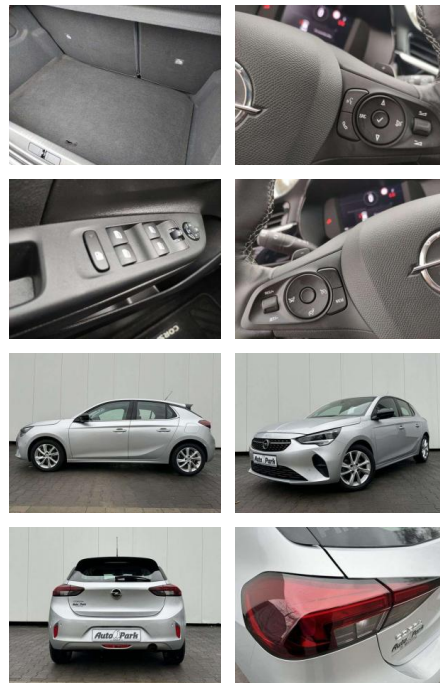

Opel Corsa Corsa 1.2 Turbo Aut. Elegance

AP08-310697 **Angebotsnr.:**

Erstzulassung:	Kilometer:	Farbe:	Leistung:	Kraftstoffart:	Verbr. komb.	CO2-Emission	CO2-Klasse (WLTP)
01.01.2023	4.900	Silber	74 kW / 101 PS	Benzin	5,6 l/100km	127 g/km	D

- Anti-Blockiersystem ABS

Multimedia

- Radio

Weiteres

- volldigitales Kombiinstrument
- Touchscreen Display LED-Scheinwerfer
- Adaptives Bremslicht Fernlichtassistent
- 16" Leichtmetallfelgen Klimaanlage Sitz:
- Sitzheizung vorn Einparkhilfe vorn und hinten
- Geschwindigkeitsregler Spur- und Spurhalte-Assistent
- Multifunktions-Lederlenkrad Radio:
- Multimedia Radio mit 7"- Touchscr
- Radiozubehör: DAB-Tuner (DAB+fähig)
- Innenspiegel automatisch abblendbar
- Außenspiegel elek. verstellb. u. beh.(2) Toter-Winkel-Warner
- Getriebe: 8-Stufen-Automatikgetriebe