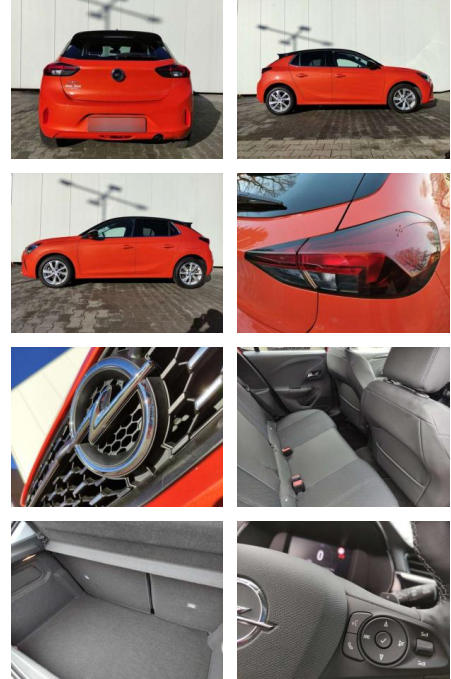

Opel Corsa Corsa 1.2 Turbo Aut. Elegance

AP08-310742 **Angebotsnr.:**

Erstzulassung:	Kilometer:	Farbe:	Leistung:	Kraftstoffart:	Verbr. komb.	CO2-Emission	CO2-Klasse (WLTP)
01.02.2023	11.000		74 kW / 101 PS	Benzin	5,6 l/100km	127 g/km	D

- Anti-Blockiersystem ABS

Multimedia

- Radio

Weiteres

- volldigitales Kombiinstrument
- Touchscreen Display LED-Scheinwerfer
- Adaptives Bremslicht Fernlichtassistent
- 16" Leichtmetallfelgen Klimaanlage Sitz:
- Sitzheizung vorn Einparkhilfe vorn und hinten
- Geschwindigkeitsregler Spur- und Spurhalte-Assistent
- Multifunktions-Lederlenkrad Radio:
- Multimedia Radio mit 7"- Touchscr
- Radiozubehör: DAB-Tuner (DAB+fähig)
- Innenspiegel automatisch abblendbar
- Außenspiegel elek. verstellb. u. beh.(2) Toter-Winkel-Warner
- Getriebe: 8-Stufen-Automatikgetriebe