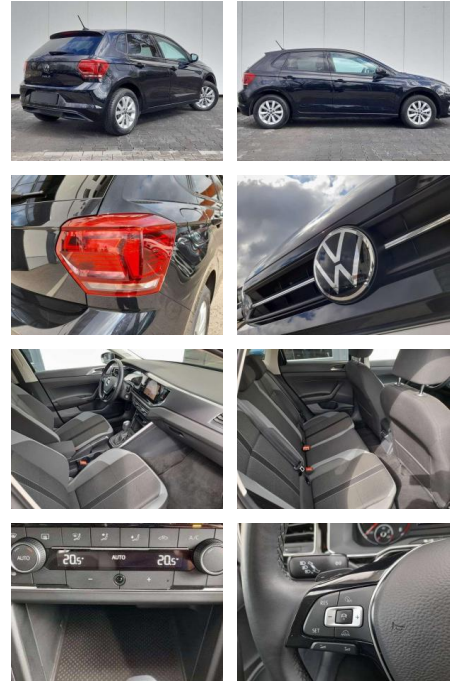

## Volkswagen Polo Polo 1.0 TSI DSG OPF Highline

AP08-310319 **Angebotsnr.:**

Erstzulassung:	Kilometer:	Farbe:	Leistung:	Kraftstoffart:	Verbr. komb.	CO2-Emission	CO2-Klasse (WLTP)
01.06.2021	59.000	Schwarz	70 kW / 95 PS	Benzin	4,7 l/100km	108 g/km	C