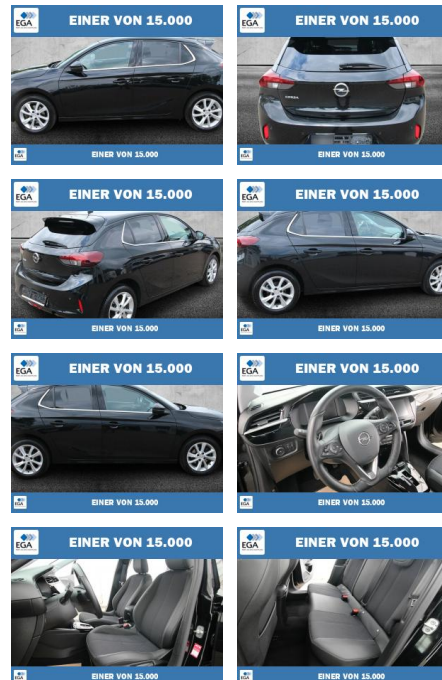

Opel Corsa 1.2 Turbo Automatik Elegance LED

PW01-55110-007 Angebotsnr.:

Erstzulassung:	Kilometer:	Farbe:	Leistung:	Kraftstoffart:
01.01.2023	61.440	Schwarz	74 kW / 101 PS	Benzin

PREIS	FINANZIERUNGSBEISPIEL	* Basisfinanzierung:
18.540 €	Laufzeit: 72 Monate Anzahlung: 25 % Basis-Finanzierung:** Mtl. Rate: Zielraten-Finanzierung:** 161 €	Anzahlung: 4.635 Euro, Laufzeit: 72 Monate, Nettodarlehen: 13.905 Euro, Gesamtbetrag: 21.873 Euro, Zinssätze: 7.71% Sollz. (gebunden), 7.99% eff. ** Zielratenfinanzierung: Anzahlung: 4.635 Euro, Laufzeit: 72 Monate, Nettodarlehen: 13.905 Euro, Zielrate: 10.197 Euro, Gesamtbetrag: 22.391 Euro, Zinssätze: 7.71% Sollz. (gebunden), 7.99% eff.,