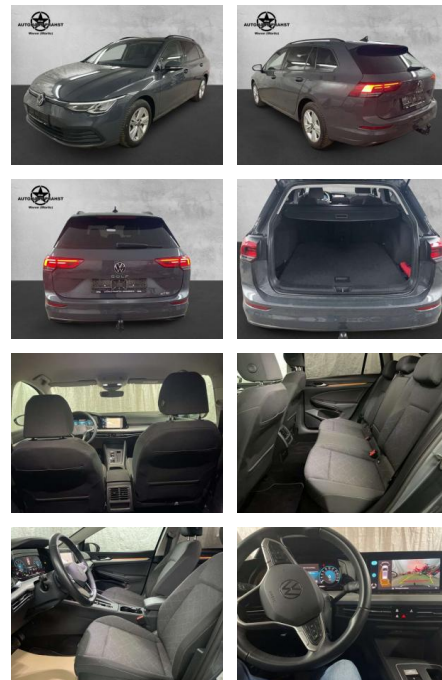

Volkswagen Golf VIII 1.5eTSI DSG Life LED Navi

AP38-3079810 Angebotsnr.:

Erstzulassung:	Kilometer:	Farbe:	Leistung:	Kraftstoffart:	Verbr. komb.	CO2-Emission	CO2-Klasse (WLTP)
01.04.2023	36.100	Grau	96 kW / 131 PS	Benzin	6,0 l/100km	136 g/km	E