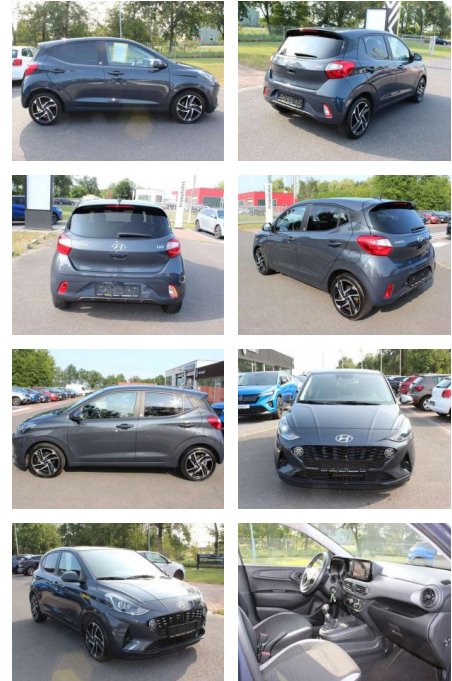

AK81-11638807 **Angebotsnr.:**

| Erstzulassung: | Kilometer: | Farbe: | Leistung: | Kraftstoffart: |
|----------------|------------|--------|---------------|----------------|
| 01.08.2021 | 22.200 | Grau | 49 kW / 67 PS | Benzin |