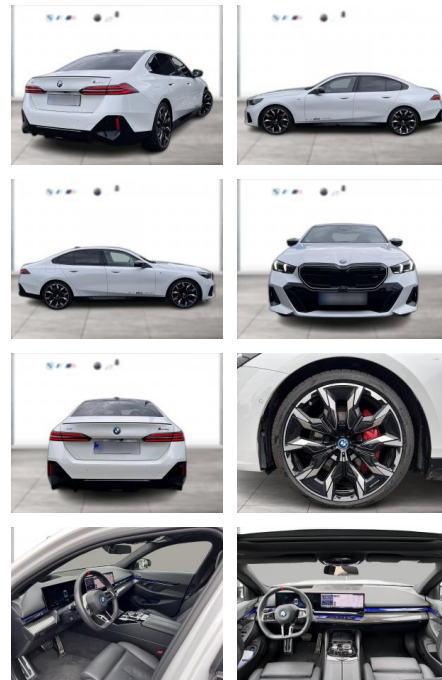

BMW i5 M60 xDrive Limousine Sportpaket

WG05-251987 Angebotsnr.:

Erstzulassung:	Kilometer:	Farbe:	Leistung:	Kraftstoffart:
01.11.2023	19.428	Weiß	442 kW / 601 PS	Elektro

PREIS
96.920 €

FINANZIERUNGSBEISPIEL