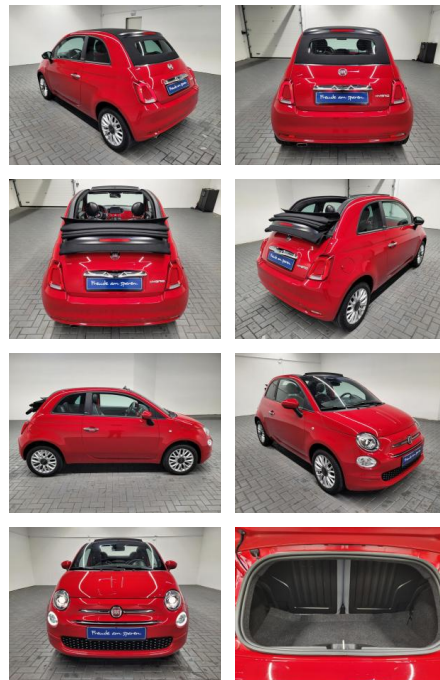

## Fiat 500 "C Lounge Navi/PDC/CarPlay/Klima

AM35-26321 **Angebotsnr.:**

Erstzulassung:	Kilometer:	Farbe:	Leistung:	Kraftstoffart:
30.03.2021	32.890		51 kW / 69 PS	Benzin

**PREIS**  
**18.280 €**

**FINANZIERUNGSBEISPIEL**  
Laufzeit: 72 Monate      Anzahlung: 25 %  
Basis-Finanzierung:\*      Mtl. Rate:  
Zielraten-Finanzierung:\*\* **159 €**