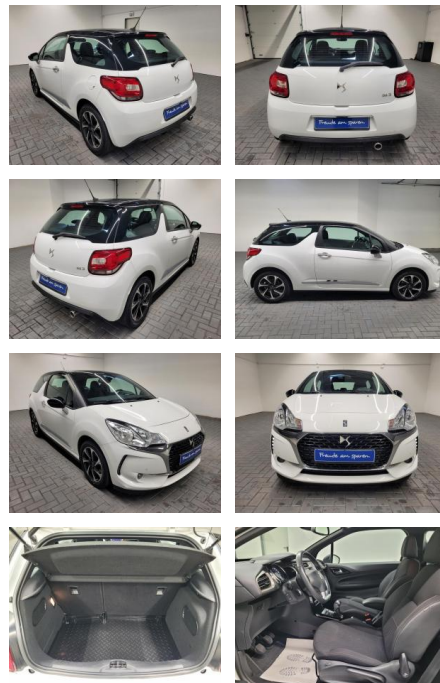

DS Automobiles DS3 SoChic Navi/Kamera/Tempomat/S...

AM35-26210 **Angebotsnr.:**

Erstzulassung:	Kilometer:	Farbe:	Leistung:	Kraftstoffart:
16.05.2017	85.980		81 kW / 110 PS	Benzin

PREIS
15.180 €

FINANZIERUNGSBEISPIEL