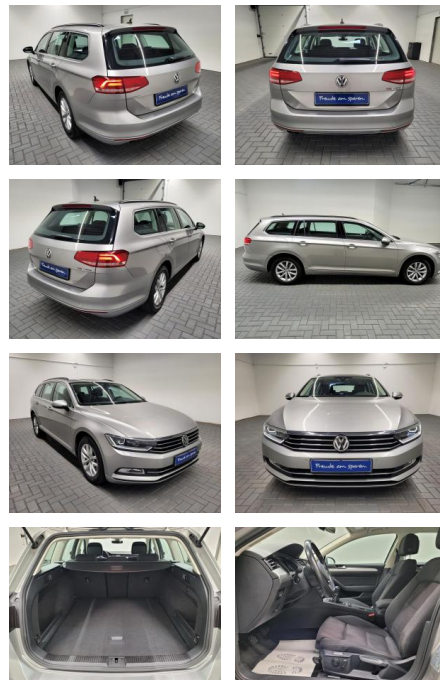

Volkswagen Passat Variant "LED/Navi/AHK/SHZ/PDC

AM35-26205 **Angebotsnr.:**

Erstzulassung:	Kilometer:	Farbe:	Leistung:	Kraftstoffart:
24.09.2015	89.980		132 kW / 179 PS	Benzin

PREIS
22.570 €

FINANZIERUNGSBEISPIEL