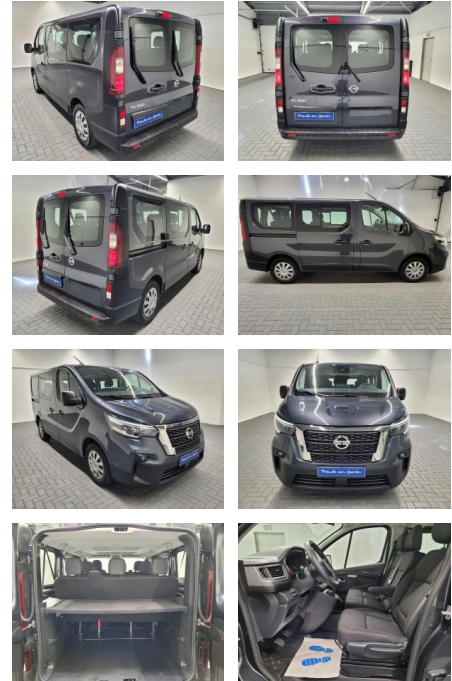

AM35-26249 **Angebotsnr.:**

Erstzulassung:	Kilometer:	Farbe:	Leistung:	Kraftstoffart:
28.09.2021	57.800		110 kW / 150 PS	Diesel

PREIS
42.790 €

FINANZIERUNGSBEISPIEL

Laufzeit: 72 Monate Anzahlung: 25 %
Basis-Finanzierung:* Mtl. Rate:
Zielraten-Finanzierung:** **371 €**