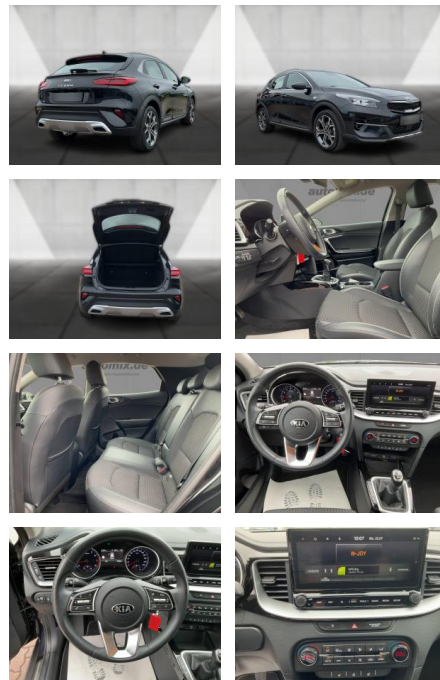

Kia Xceed JBL Sound Edition

WA00-30350 **Angebotsnr.:**

Erstzulassung:	Kilometer:	Farbe:	Leistung:	Kraftstoffart:
01.09.2020	34.111	Schwarz	103 kW / 140 PS	Benzin

PREIS
19.900 €

FINANZIERUNGSBEISPIEL

Laufzeit: 72 Monate Anzahlung: 25 %
Basis-Finanzierung:* Mtl. Rate:
Zielraten-Finanzierung:** **173 €**

Multimedia

- Radio
- Navigation mit Bildschirm
- MP3 Anschluss
- Bluetooth

Komfort

- Zentralverriegelung
- Bordcomputer

Interieur

- Multifunktionslenkrad
- el. Fensterheber
- Sitzheizung

Exterieur

- Leichtmetallfelgen
- metallic
- Nebelscheinwerfer