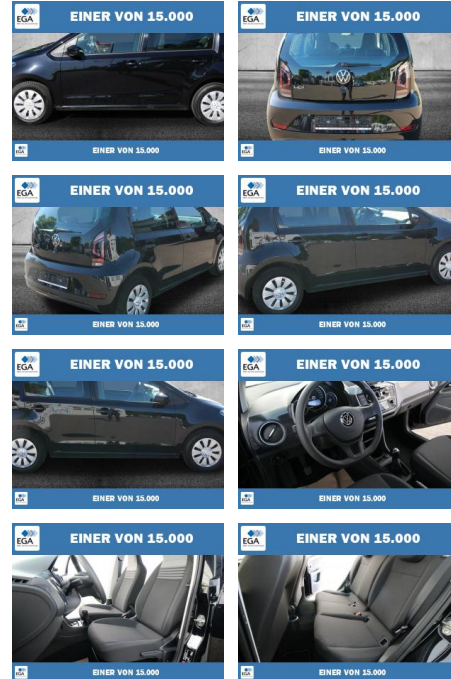

PW01-10742-1 **Angebotsnr.:**

Erstzulassung:	Kilometer:	Farbe:	Leistung:	Kraftstoffart:
01.10.2021	56.270	Schwarz	48 kW / 65 PS	Benzin

PREIS 12.670 €	FINANZIERUNGSBEISPIEL	
	Laufzeit: 72 Monate	Anzahlung: 25 %
	Basis-Finanzierung:**	Mtl. Rate:
	Zielraten-Finanzierung:**	110 €