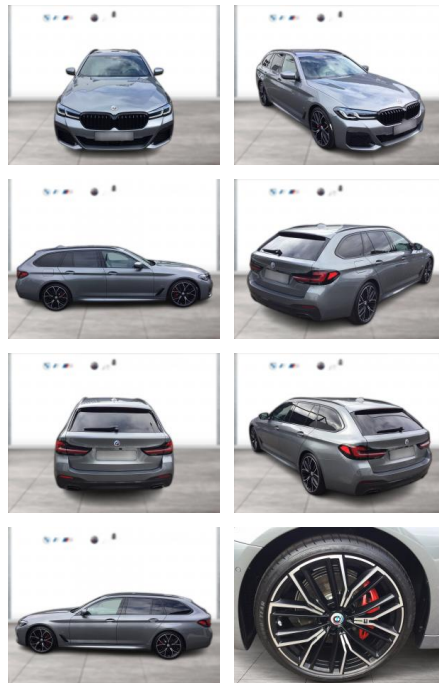

## BMW 520i TOURING M SPORT LASER HUD LEDER

WG03-260422 **Angebotsnr.:**

| Erstzulassung: | Kilometer: | Farbe: | Leistung:       | Kraftstoffart: |
|----------------|------------|--------|-----------------|----------------|
| 01.01.2023     | 12.601     | Grau   | 135 kW / 184 PS | Benzin         |