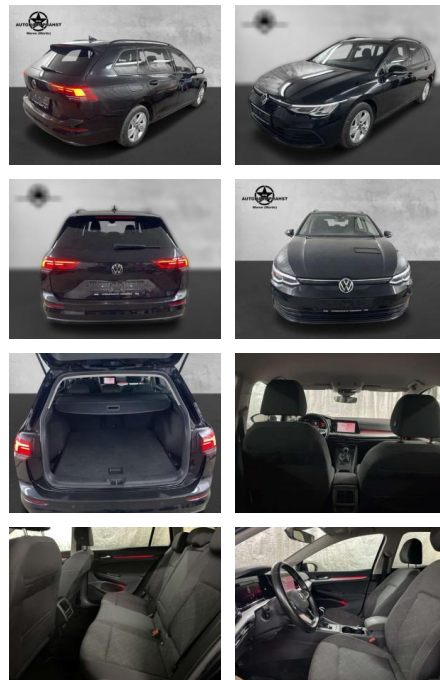

AP38-0480310 Angebotsnr.:

| Erstzulassung: | Kilometer: | Farbe: | Leistung: | Kraftstoffart: | Verbr. komb. | CO2-Emission | CO2-Klasse (WLTP) |
|----------------|------------|---------|----------------|----------------|--------------|--------------|-------------------|
| 01.04.2021 | 74.600 | Schwarz | 85 kW / 116 PS | Benzin | 4,6 l/100km | 120 g/km | D |