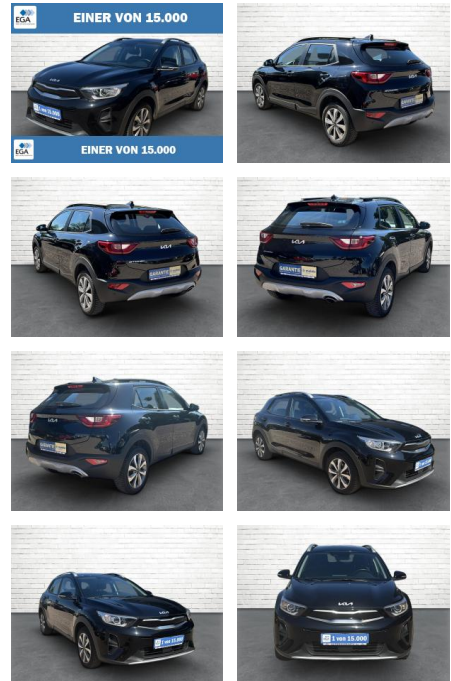

Kia Stonic 1.2i *Navi*SHZ*RFK*LRH*DAB*PDC

AB73-0057-187Angebotsnr.:

Erstzulassung:	Kilometer:	Farbe:	Leistung:	Kraftstoffart:
15.05.2023	29.865	Schwarz	62 kW / 84 PS	Benzin

PREIS	FINANZIERUNGSBEISPIEL	
18.230 €	Laufzeit: 72 Monate	Anzahlung: 25 %
	Basis-Finanzierung:**	Mtl. Rate:
	Zielraten-Finanzierung:**	158 €

Ausstattung

Besonderheiten

- Audio-Navigationssystem Fabdisplay
- Touchscreen-Fabdisplay (8.0 Zoll)
- Klimaautomatik
- Leder-Lenkrad heizbar
- Sitzheizung
- Rückfahrkamera
- Einparkhilfe hinten
- Bordcomputer
- Freisprecheinrichtung (Bluetooth) mit Sprachsteuerung
- Tempomat
- DAB-Tuner (Radioempfang digital)
- 4x Fensterheber elektrisch
- Multifunktion für Lenkrad
- Tagfahrlicht LED
- Einschaltautomatik für Fahrlicht
- Verglasung hinten abgedunkelt (Privacy Glass)
- Berganfahr-Assistent
- Notbrems-Assistent