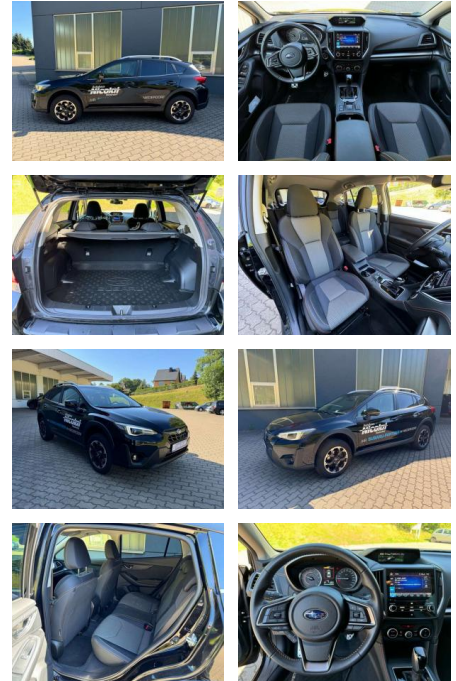

## Subaru XV Exclusive

AN10-VX77 **Angebotsnr.:**

Erstzulassung:	Kilometer:	Farbe:	Leistung:	Kraftstoffart:
01.03.2023	10.901	Schwarz	84 kW / 114 PS	Benzin

**PREIS**  
**29.040 €**