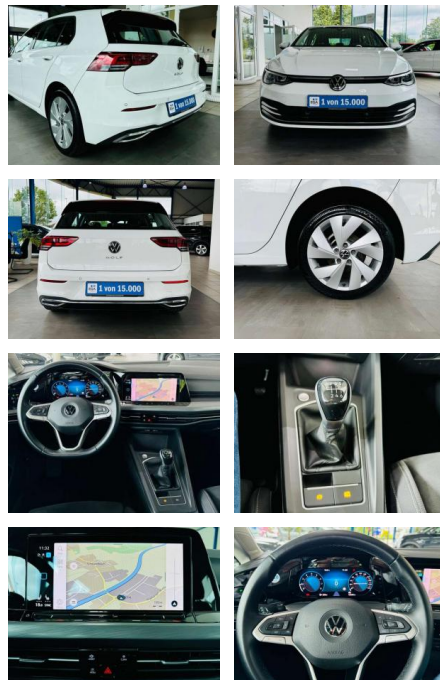

Ihr Ansprechpartner

Herr Patrick Korfmacher
E-Mail: info@auto-korfmacher.de
Telefon: 07822 8670870

Autohaus Korfmacher GmbH
Bundesstraße 1 - 77955 Ettenheim - Tel.: 07822 / 8670870

Volkswagen Golf 1.5 TSI Style NAV LED PDC vo+hi

AV01-004911-48 Angebotsnr.:

Erstzulassung:	Kilometer:	Farbe:	Leistung:	Kraftstoffart:	Verbr. komb.	CO2-Emission	CO2-Klasse (WLTP)
01.09.2020	46.500	Weiß	96 kW / 131 PS	Benzin	5,3 l/100km	121 g/km	D

PREIS
22.550 €

FINANZIERUNGSBEISPIEL
Laufzeit: 72 Monate   Anzahlung: 25 %
Basis-Finanzierung:*   Mtl. Rate:
Zielraten-Finanzierung:** **196 €**

* Basisfinanzierung: Anzahlung: 5.638 Euro, Laufzeit: 72 Monate, Nettodarlehen: 16.913 Euro, Gesamtbetrag: 26.604 Euro, Zinssätze: 7.71% Sollz. (gebunden), 7.99% eff.
** Zielratenfinanzierung: Anzahlung: 5.638 Euro, Laufzeit: 72 Monate, Nettodarlehen: 16.913 Euro, Zielrate: 12.403 Euro, Gesamtbetrag: 27.235 Euro, Zinssätze: 7.71% Sollz. (gebunden), 7.99% eff.,

Vermittlung für: SANTANDER CONSUMER BANK
Repräsentatives Beispiel gem. § 17 Abs. 4 PAngV. Diese Finanzierungsangebote sind Beispiele. Gerne ermitteln wir für Sie Ihr individuelles Angebot.

Ausstattung

Sicherheit

- Anti-Blockiersystem ABS

Multimedia

- Radio

Weiteres

- 1 von 15.000 Fahrzeugen- . Das Fahrzeug ist scheckheftgepflegt! Letzter Service am 26725KM!!! Sonderausstattung Audio-Navigationssystem Discover Pro Streaming & Internet (Touchscreen
- Bluetooth
- USB) (Fahrerassistenz-System: Verkehrszeichenerkennung
- Radioempfang digital (DAB+)
- Sprachsteuerungs-System
- Mobile Online Dienste App-Connect inkl. App-Connect Wireless und Apple CarPlay
- Frontkamera (Multifunktionskamera Frontscheibe)) Ausstattungs-Paket:

- Scheibenwischer mit Regensensor
- Innenspiegel mit Ablendautomatik
- Frontkamera (Multifunktionskamera Frontscheibe)) Lautsprecher (7
- vorn und hinten) Mobile Online Dienste We Connect Plus Sonderlackierung Pure-White Serienausstattung 3-Punkt-Sicherheitsgurt hinten mitte Abbiege- und Allwetterlicht / Schlechtwetter-Licht Airbag Fahrer-/Beifahrerseite
- Beifahrerairbag abschaltbar
- Ambiente-Beleuchtung (30 Farben)
- Antennen-Diversity Anti-Blockier-System (ABS) Antriebsart: Frontantrieb
- Ausstattung Style Automatische Fahrlichtschaltung (ALS) mit Leaving Home / Coming-Home-Lichtfunktion
- Außenspiegel Wagenfarbe Außenspiegel elektr. verstell- und heizbar
- mit Memory Außenspiegel mit