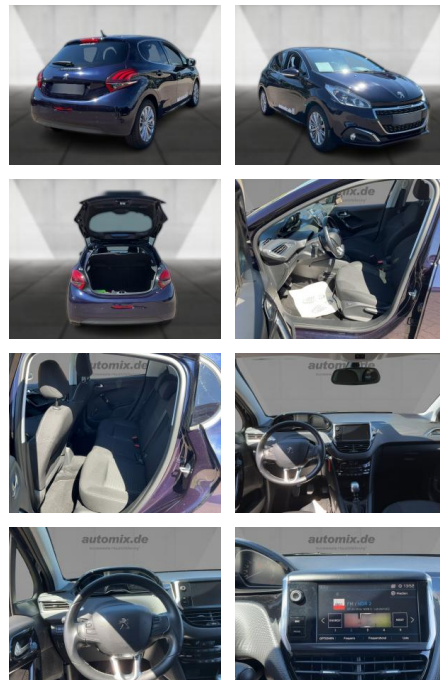

Peugeot 208 Allure, Navi, PDC, SHZ, LED, LM, Temp,

WA00-30327 **Angebotsnr.:**

Erstzulassung:	Kilometer:	Farbe:	Leistung:	Kraftstoffart:
01.08.2019	29.544	Blau	81 kW / 110 PS	Benzin

PREIS
14.900 €

FINANZIERUNGSBEISPIEL

Exterieur

- Leichtmetallfelgen
- metallic
- Nebelscheinwerfer

Umwelt

- Partikelfilter

Weiteres

- Lichtsensor
- elektrische Aussenspiegel
- Start Stop Automatik
- Nichtraucher

STÄNDIG ÜBER 15.000 FAHRZEUGE IM BESTAND!